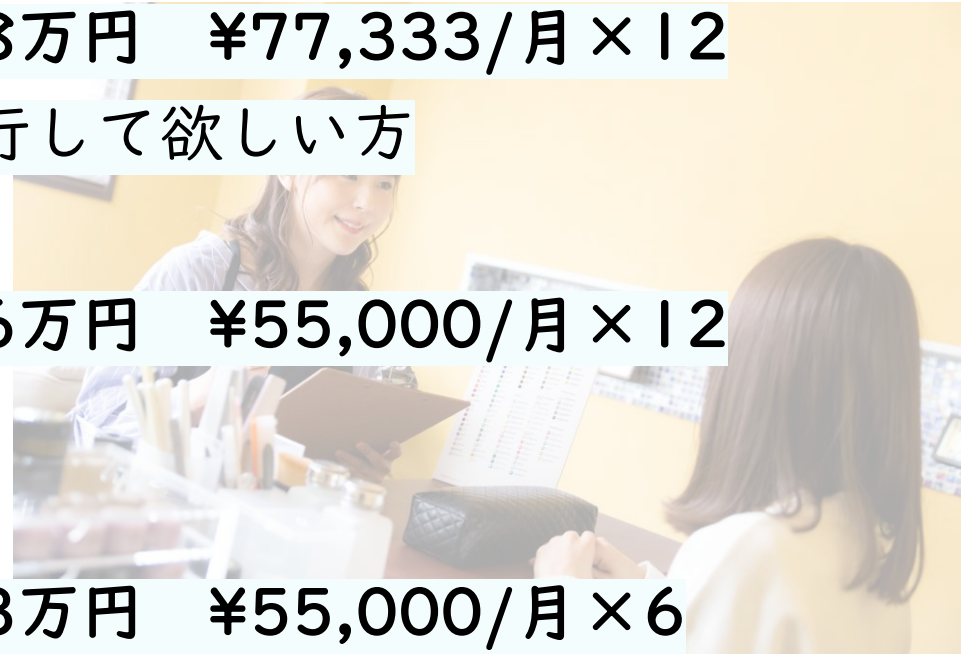

アカデミー参加費用

- プロデュースプラン：1年間 税込み88万円 ¥77,333/月×12
トータルサポートと、できない部分を代行して欲しい方
- フルサポートプラン：1年間 税込み66万円 ¥55,000/月×12
不安なくトータルサポートして欲しい方
- コミュニティプラン：6か月 税込み33万円 ¥55,000/月×6
学んだあと自分のペースですすすめたい方

ご入金方法 銀行振り込み一括、クレジットカード